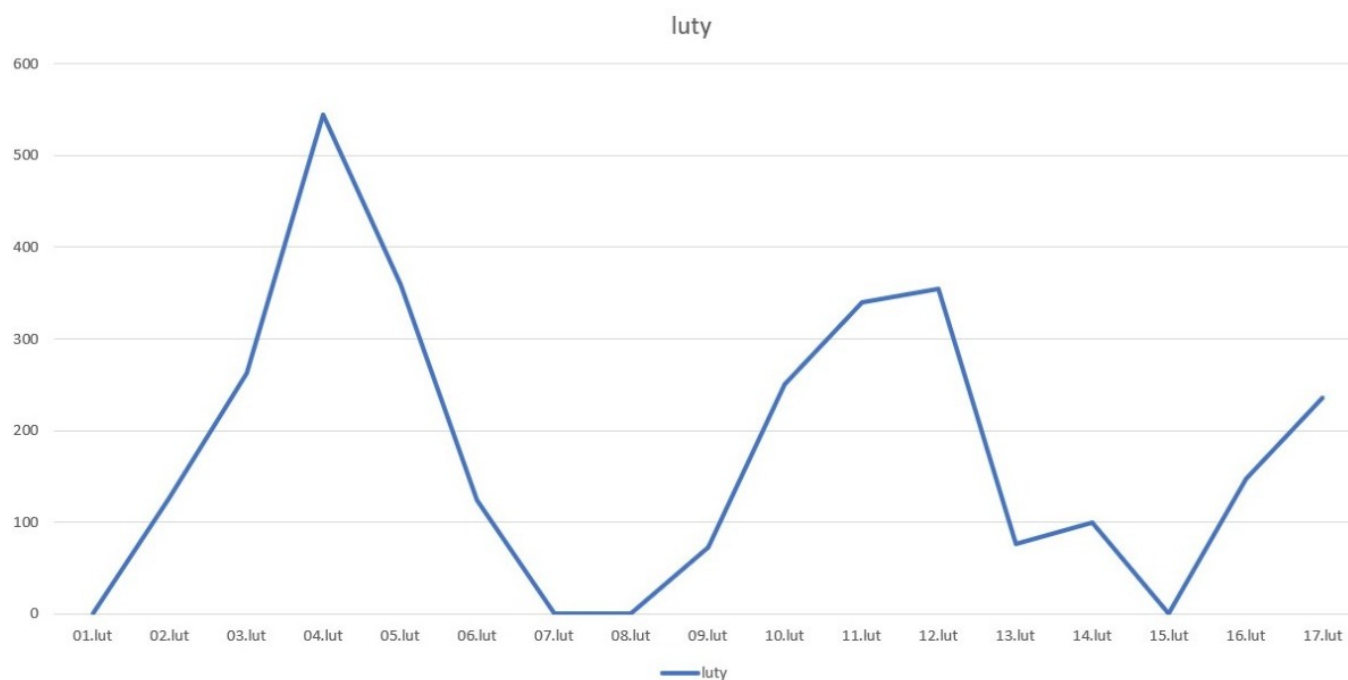

Szczepienia przeciw Covid 19 w Powiecie Świdnickim

Trwa akcja Narodowego Programu Szczepień przeciwko wirusowi Covid 19. Do tej pory w Powiecie Świdnickim zaszczepionych zostało 7.025 osób (stan na 17 lutego). W styczniu szczepieniu poddało się 3.899 osób a w lutym zaszczepiono już 3.126 osób. Poniżej przedstawiamy dynamikę szczepień w lutym.

Drugą dawką zaszczepiono już łącznie 2.121 osób, w samym styczniu było to 971 osób.

Lista jednostek przeprowadzających szczepienia dostępna jest w artykule <https://www.powiat.swidnica.pl/a,47,szczepienia-przeciw-covid-19-gdzie-sie-zaszczepic-w-powiecie-swidnickim>